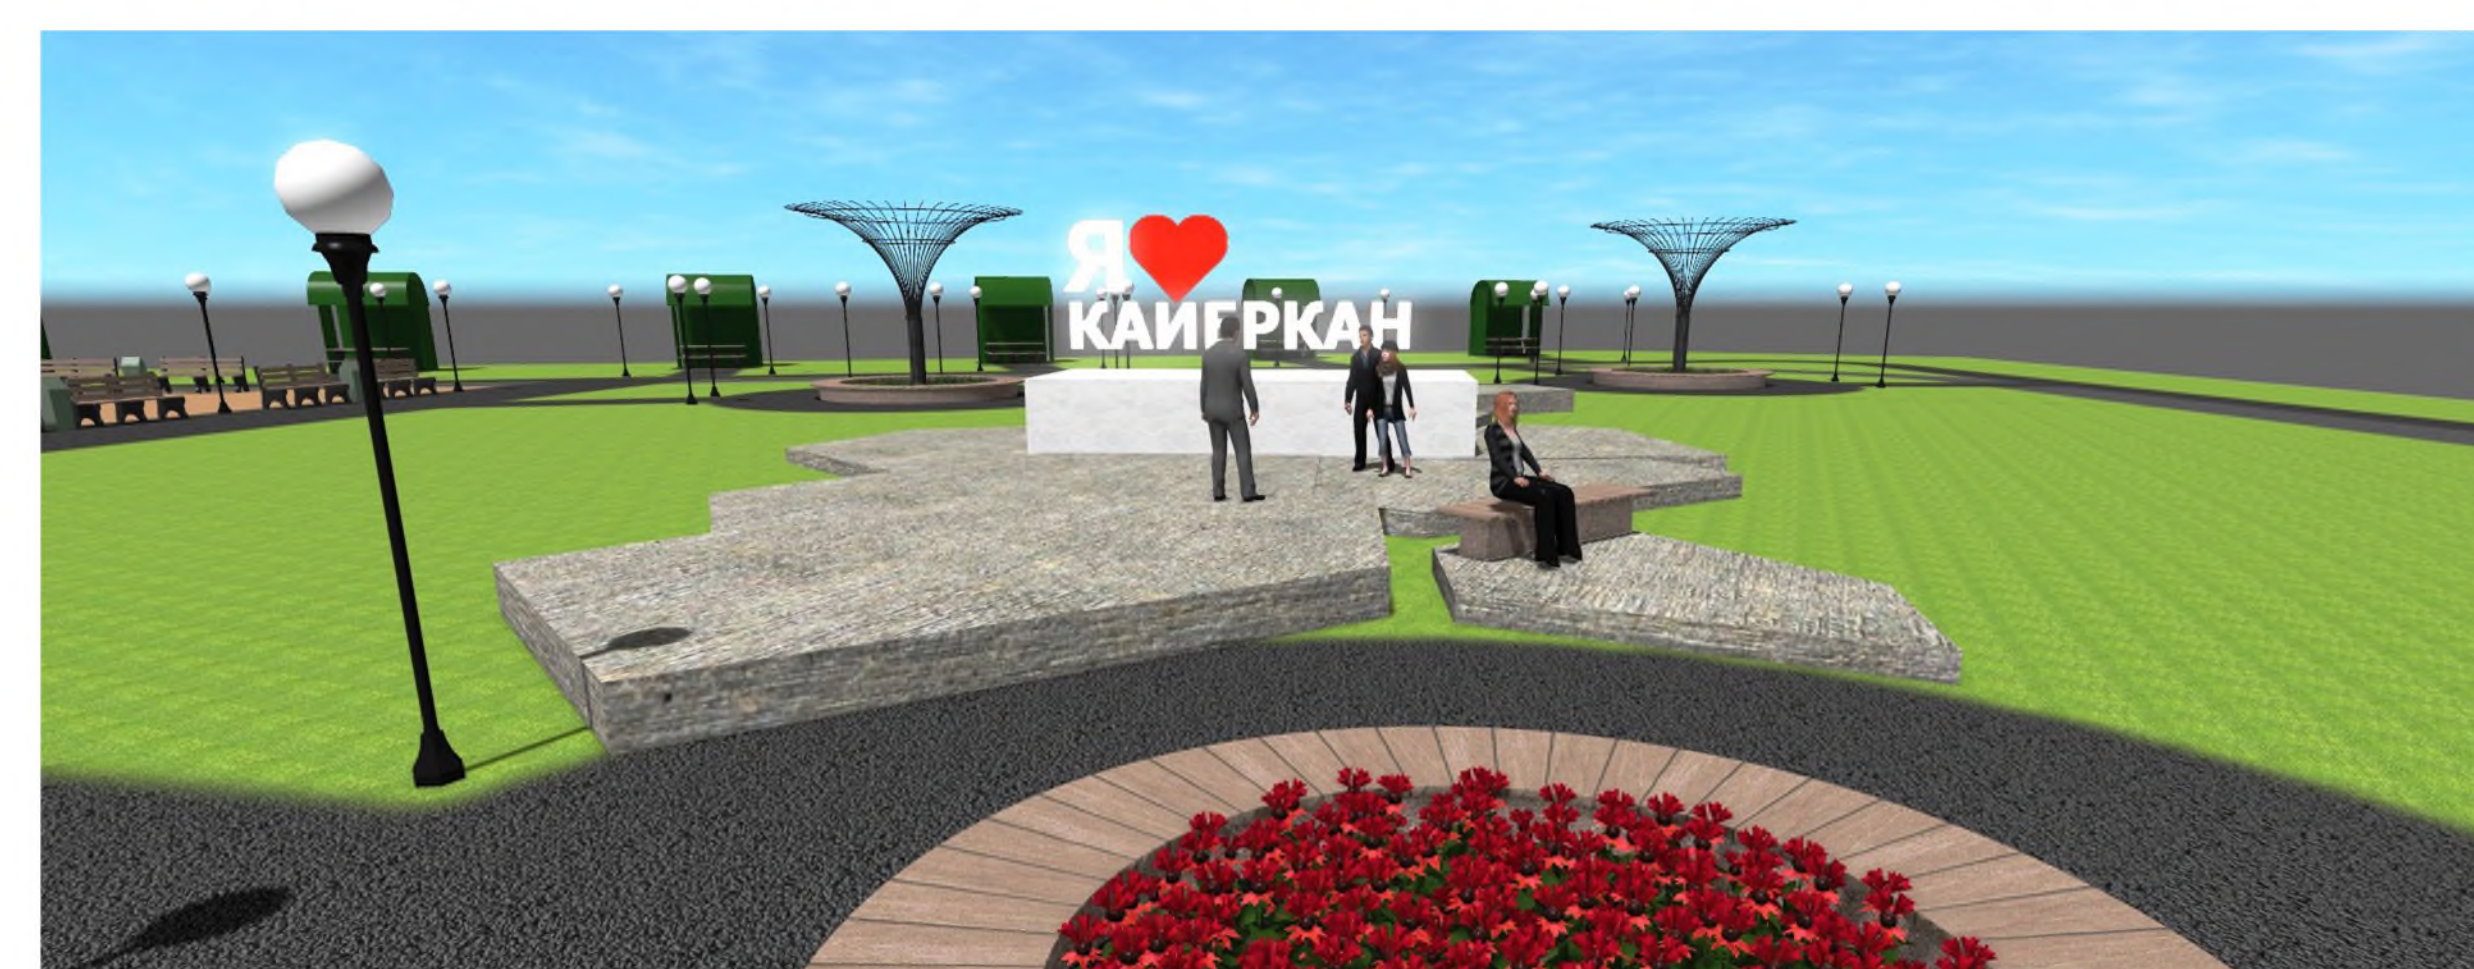

ЗОНА ОТДЫХА

по адресу: г. Норильск, набережная ручья Кайерканский,
район Кайеркан

архитектор: Калашникова Н.П. дизайнер-визуализатор: Вишневская Е. В.

ЭСКИЗ ГЕНЕРАЛЬНОГО ПЛАНА

МАФ «ДЕРЕВО ЖИЗНИ!» со светодиодной подсветкой

ЭКСПЛИКАЦИЯ

- 1 Мост через ручей
- 2 Спортивная площадка
- 3 Площадка для выгула собак
- 4 Беседка
- 5 Игровая зона для детей до 7 лет
- 6 Игровая зона для детей от 7 лет
- 7 Площадка для торговли
- 8 Событийная площадка со сценой
- 9 МАФ «Дерево жизни»
- 10 Композиция «Я ЛЮБЛЮ КАЙЕРКАН»

оборудование для благоустройства

травмобезопасное покрытие игровых и спортивных площадок

спортивное и игровое оборудование для маломобильных групп

игровые комплексы для всех возрастных групп

современное спортивное оборудование и тренажеры