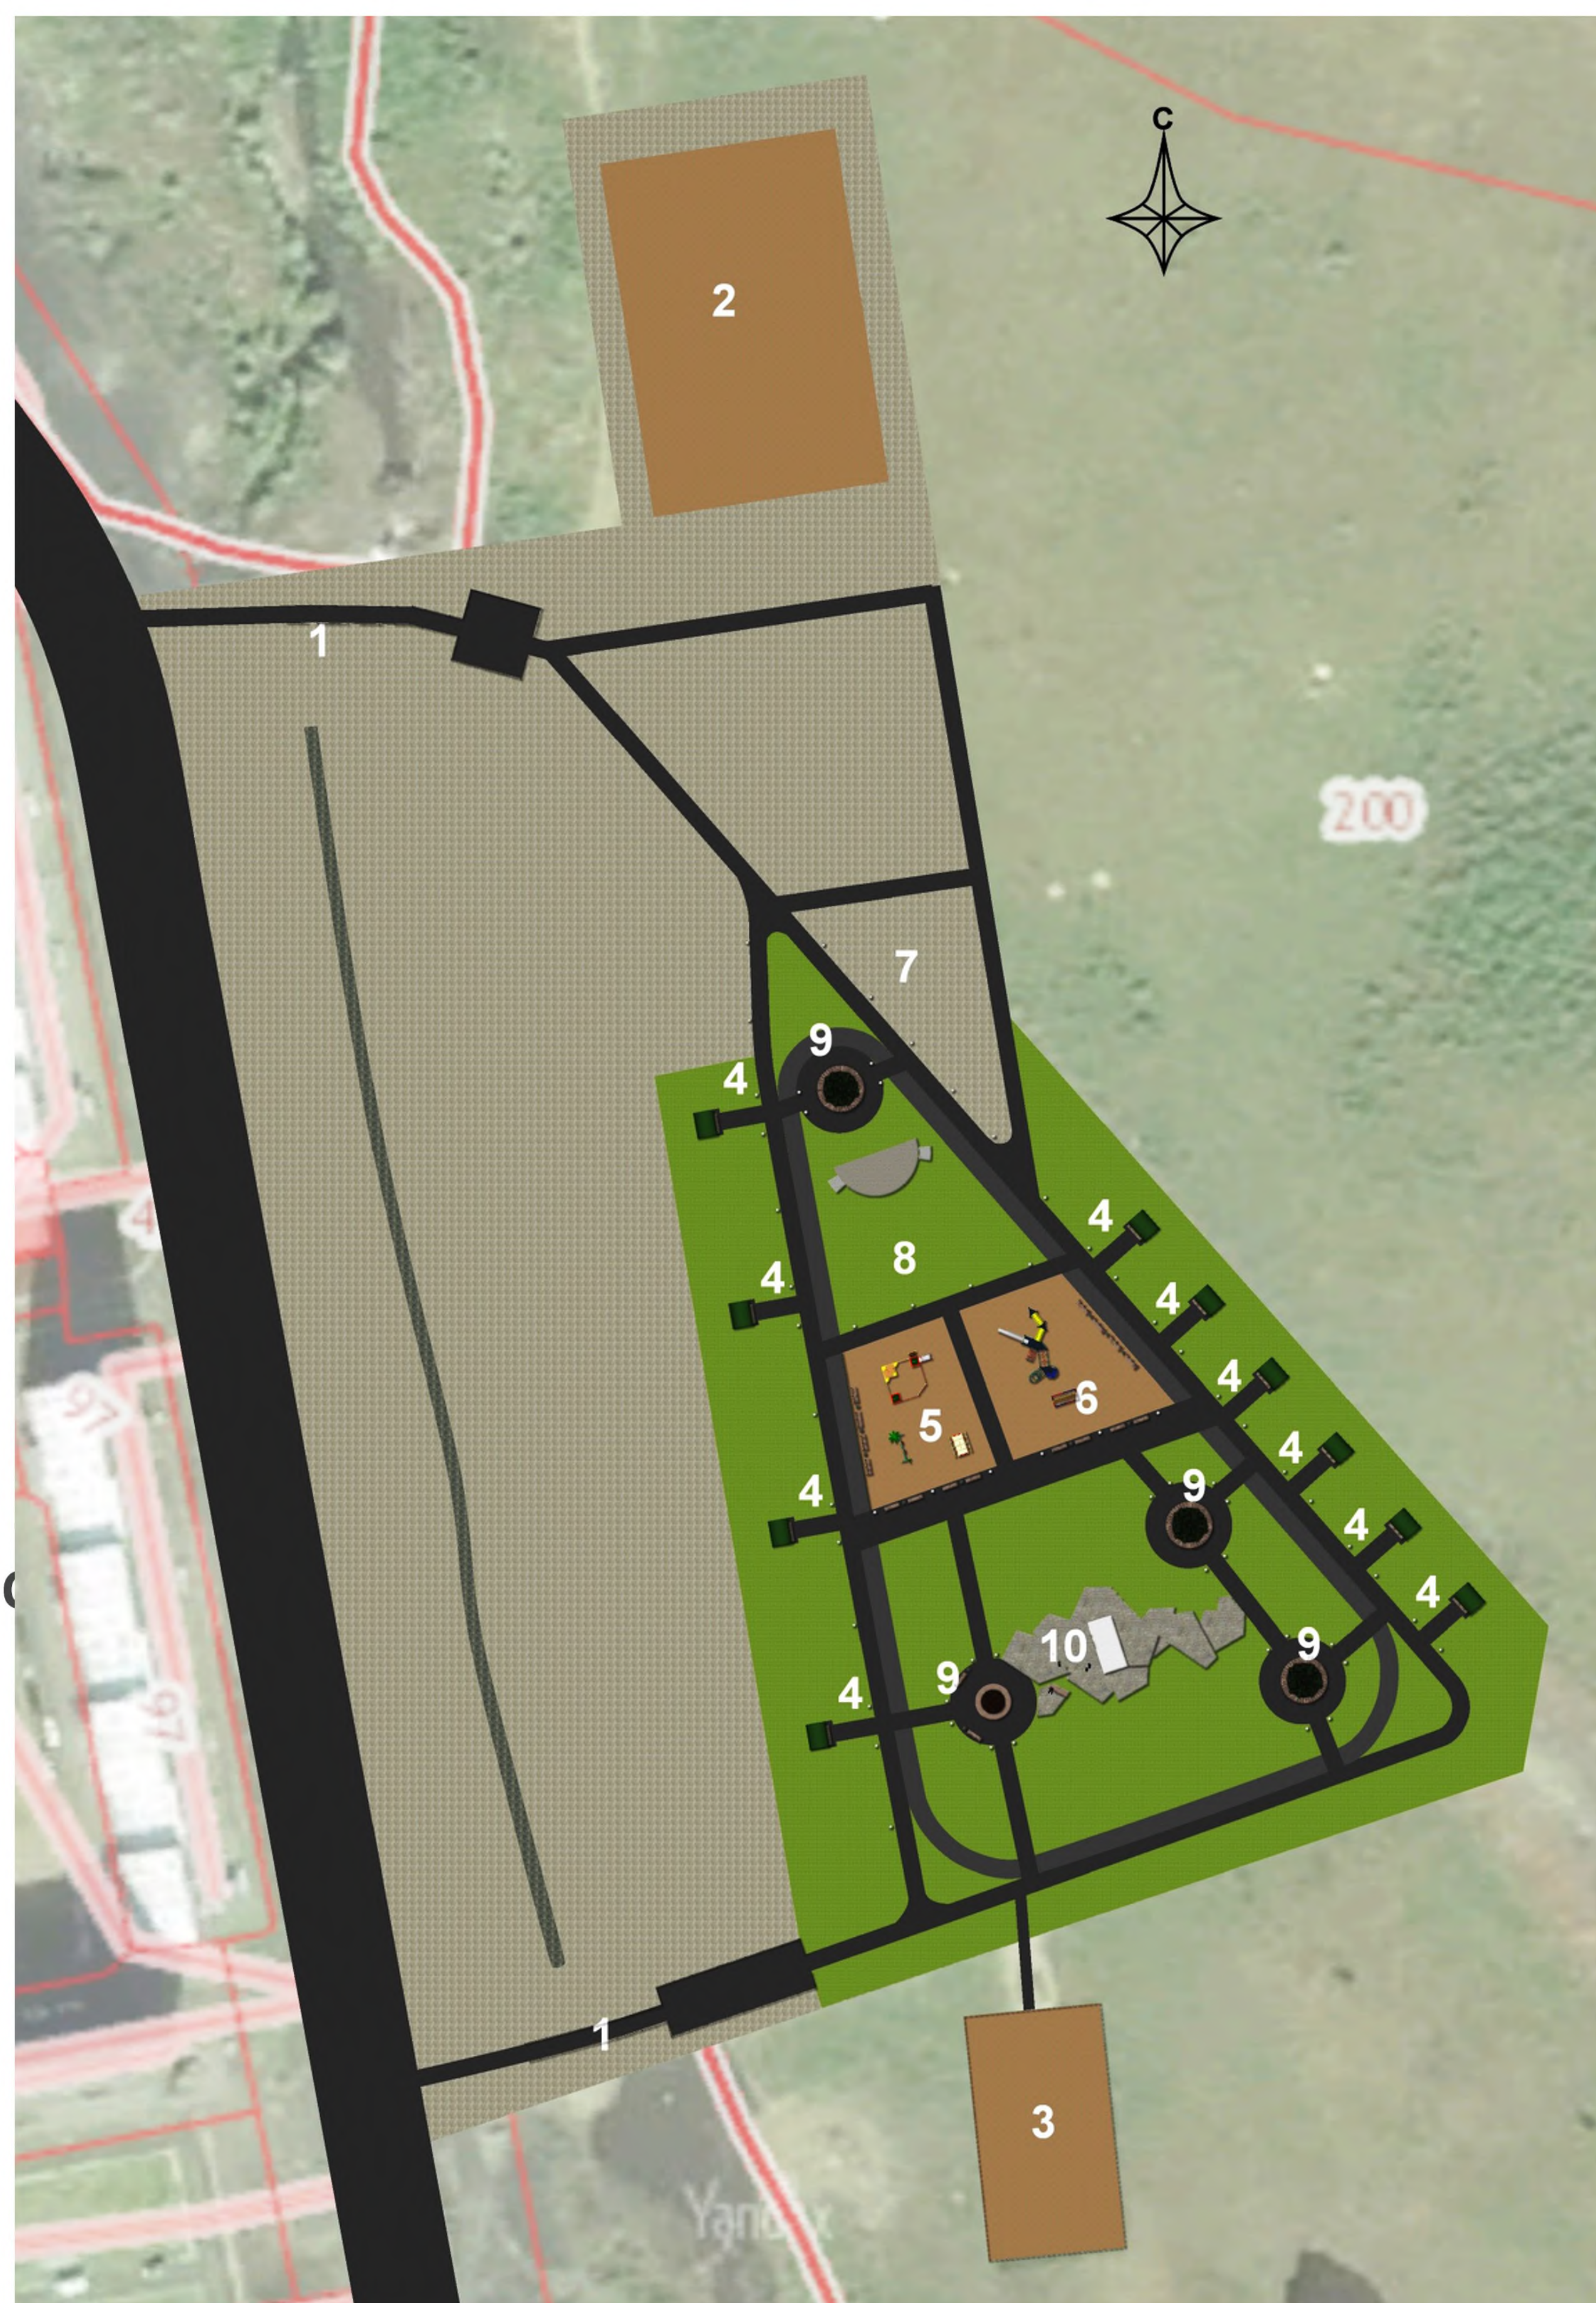

ЗОНА ОТДЫХА

по адресу: г. Норильск, набережная ручья Кайерканский,
район Кайеркан

архитектор: Калашникова Н.П. дизайнер-визуализатор: Вишневская Е. В.

ЭСКИЗ ГЕНЕРАЛЬНОГО ПЛАНА

МАФ «ДЕРЕВО ЖИЗНИ!» со светодиодной подсветкой

ЭКСПЛИКАЦИЯ

- 1 Мост через ручей
- 2 Спортивная площадка
- 3 Площадка для выгула собак
- 4 Беседка
- 5 Игровая зона для детей до 7 лет
- 6 Игровая зона для детей от 7 лет
- 7 Площадка для торговли
- 8 Событийная площадка со сценой
- 9 МАФ «Дерево жизни»
- 10 Композиция «Я ЛЮБЛЮ КАЙЕРКАН»

оборудование для благоустройства

травмобезопасное покрытие игровых и спортивных площадок

спортивное и игровое оборудование для маломобильных групп

игровые комплексы для всех возрастных групп

современное спортивное оборудование и тренажеры