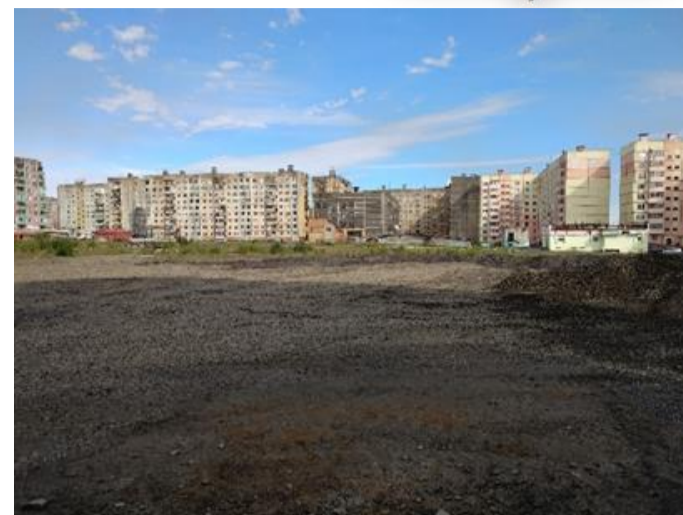

Дизайн-проект по району Центральный Зона отдыха в районе ул. Озерная, 15А (выполненные работы I этапа)

По итогу проведения работ I этапа, на месте заброшенного пустыря появились:

- * две игровые зоны для детей от 3-х до 12-ти лет;
- * места для тихого отдыха с малыми архитектурными формами;
- * видеонаблюдение, которое обеспечивает контроль за происходящим на территории зоны.

Зона отдыха в районе ул. Озерная, 15А (II этап)

В рамках создания комфортной городской среды планируется выполнить:

- * благоустройство и озеленение территории;
- * закупка, доставку и установка беседок и спортивного оборудования (воркаут).

По окончании реализации проекта ожидается, что жители района Центральный, станут активными посетителями спортивно – игровой и рекреационной зоны, созданной для проведения досуга, семейного отдыха и поддержания здорового образа жизни!