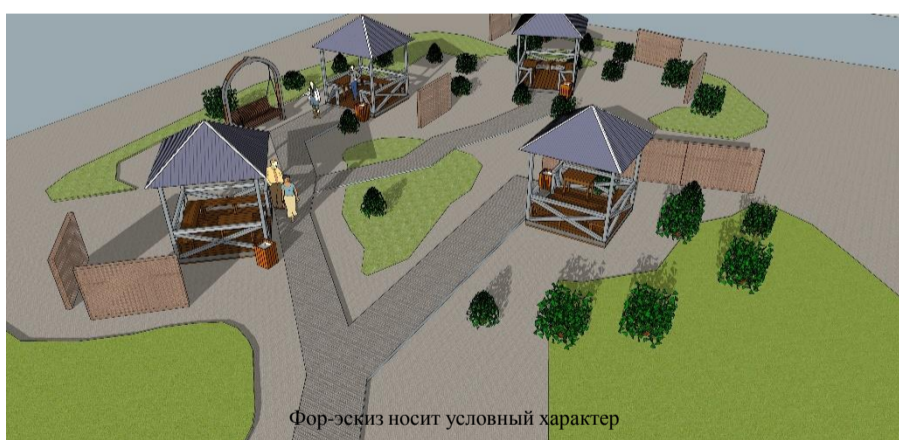

Дизайн-проект по району Центральный Зона отдыха в районе ул. Озерная, 15А (выполненные работы I этапа)

По итогу проведения работ I этапа, на месте заброшенного пустыря появились:

- * две игровые зоны для детей от 3-х до 12-ти лет;
- * места для тихого отдыха с малыми архитектурными формами;
- * видеонаблюдение, которое обеспечивает контроль за происходящим на территории зоны.

Зона отдыха в районе ул. Озерная, 15А (II этап)

В рамках создания комфортной городской среды планируется выполнить:

- * благоустройство и озеленение территории;
- * закупка, доставку и установка беседок и спортивного оборудования (воркаут).

По окончании реализации проекта ожидается, что жители района Центральный, станут активными посетителями спортивно – игровой и рекреационной зоны, созданной для проведения досуга, семейного отдыха и поддержания здорового образа жизни!